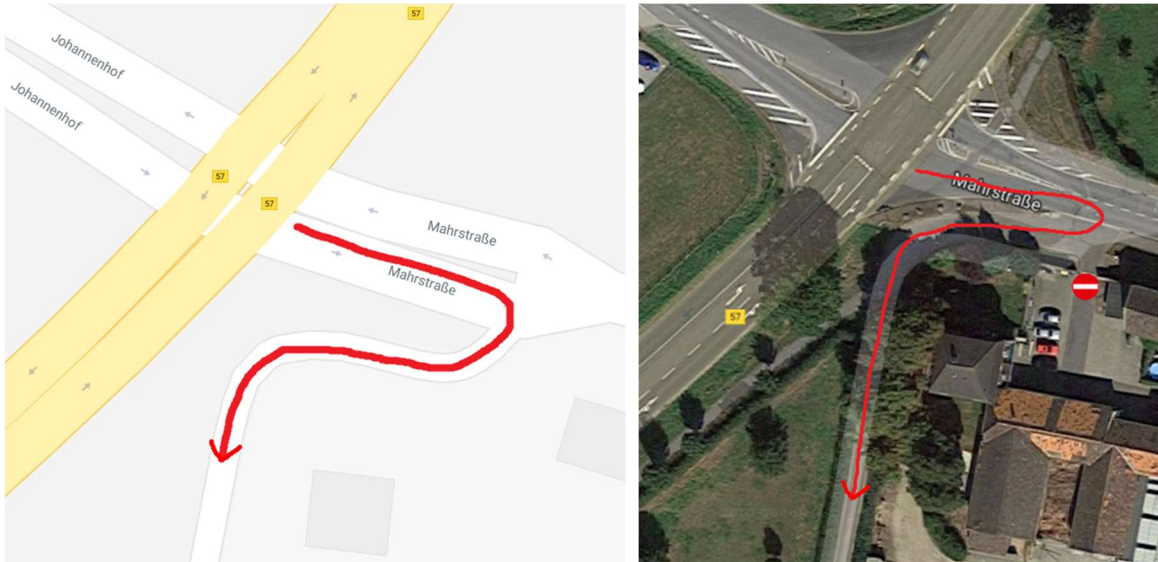

Pensionsstall Dunkelmann – Anfahrtshinweis

An der Anlage müssen ALLE Teilnehmer und Zuschauer eine 180° Kurve fahren, um auf die Zufahrt zu gelangen. Ihr fahrt von der B57 in die Mahrstraße und biegt dort dann scharf rechts ab in die Straße ohne Namen. Fahrt dort weiter bis ihr auf die Camping- und Parkwiese fahren könnt.

Bei **Abreise** fahrt Ihr bitte von der Wiese herunter und dann nach **links** und die nächste Möglichkeit rechts. Ihr kommt dann zurück auf die B57. Bitte haltet Euch daran, da ein Ausweichen auf der engen Straße kaum möglich ist.

Einfahrt

Übersicht Ein- und Ausfahrt